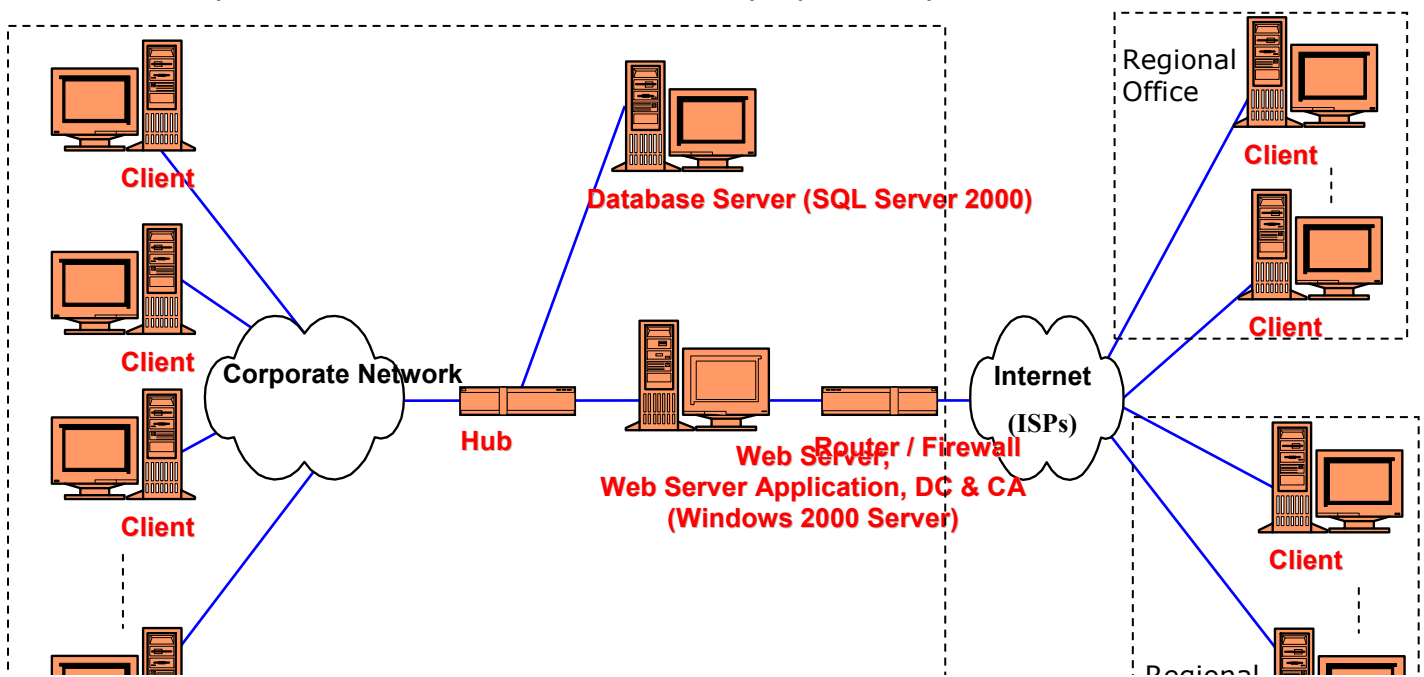

WEB серверот и пресотнатиот дел на корпоративската мрежа, вклучувајќи го и Database серверот се заштитени со Firewall, кој го проверува секој комуникациски пакет со цел да се оневозможи неовластен пристап до корпоративската мрежа. Поради неможноста да се имплементира соодветна WAN инфраструктура, дел од системот функционира преку Internet. Тоа ја наметнува потребата за обезбедување на соодветна заштита со имплементирање на т.н. Public Key Infrastructure (PKI) со организирање на соодветен Сертификациски авторитет (CA), задолжен за доделување на сертификати на авторизираните корисници на системот.

Секој корисник добива Сертификат кој се инсталира на неговиот WEB прегледувач како и одредена привилегија со која се дефинираат неговите права за пристап до соодветните податоци во базата, со што системот му овозможува пристап до одредени страни до кои тој има право на пристап. Database серверот и WEB серверот се имплементирани на посебни компјутери поради зголемена безбедност на системот, за поедноставно одржување како и за понатамошна надградба. Клиентите се поврзуваат на WEB апликацискиот сервер корситајќи го HTTPS протоколот од било кој компјутер кој што има TCP/IP адреса со што е овозможен пристап до серверите кои што се заштитени позади Firewall.

Во продолжение е даден глобален графички приказ на системот.