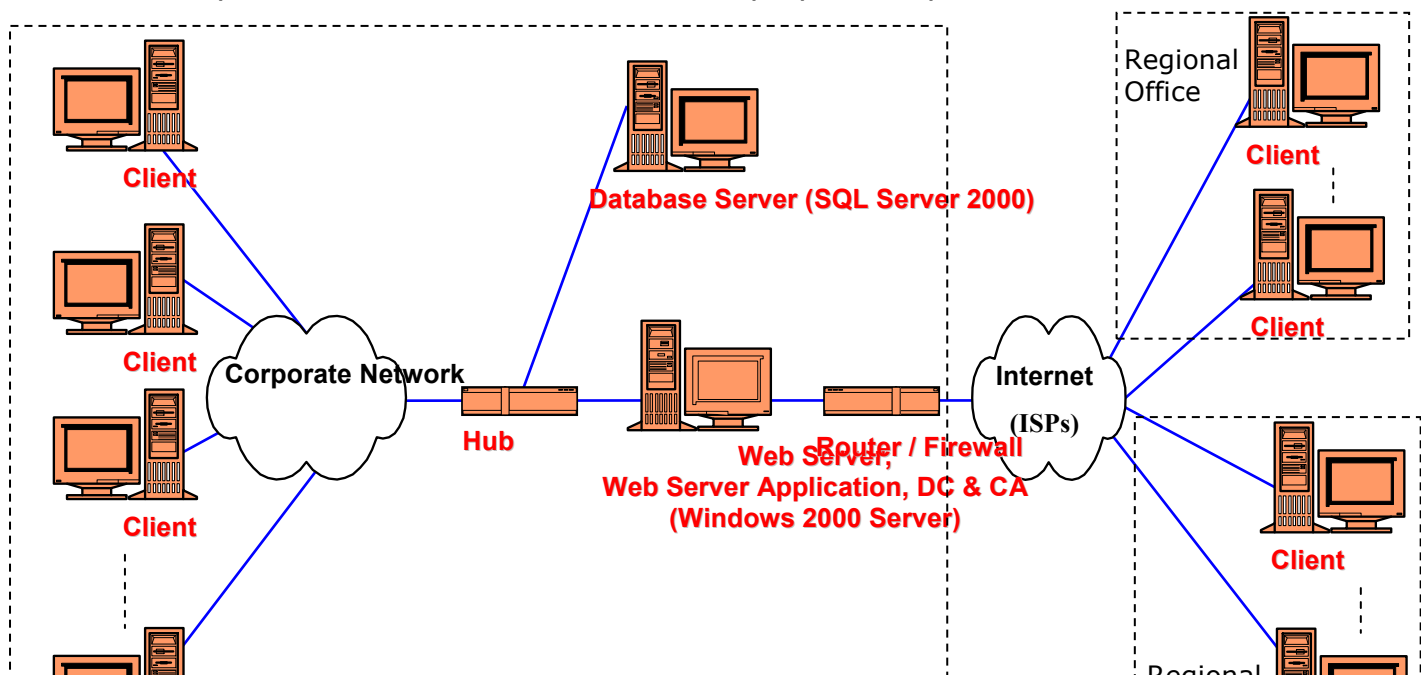

WEB серверот и пресотнатиот дел на корпоративската мрежа, вклучувајќи го и Database серверот се заштитени со Firewall, кој го проверува секој комуникациски пакет со цел да се оневозможи неовластен пристап до корпоративската мрежа. Поради неможноста да се имплементира соодветна WAN инфраструктура, дел од системот функционира преку Internet. Тоа ја наметнува потребата за обезбедување на соодветна заштита со имплементирање на т.н. Public Key Infrastructure (PKI) со организирање на соодветен Сертификациски авторитет (CA), задолжен за доделување на сертификати на авторизираните корисници на системот.

Секој корисник добива Сертификат кој се инсталира на неговиот WEB прегледувач како и одредена привилегија со која се дефинираат неговите права за пристап до соодветните податоци во базата, со што системот му овозможува пристап до одредени страни до кои тој има право на пристап. Database серверот и WEB серверот се имплементирани на посебни компјутери поради зголемена безбедност на системот, за поедноставно одржување како и за понатамошна надградба. Клиентите се поврзуваат на WEB апликацискиот сервер корситајќи го HTTPS протоколот од било кој компјутер кој што има TCP/IP адреса со што е овозможен пристап до серверите кои што се заштитени позади Firewall.

Во продолжение е даден глобален графички приказ на системот.